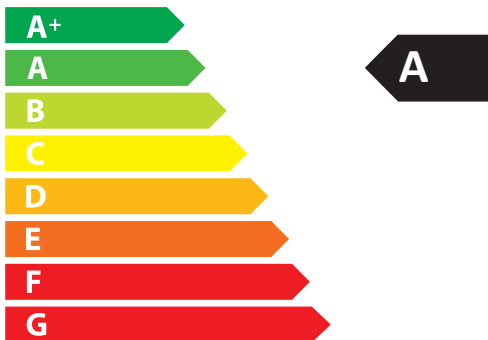

ENERG

енергия · ενεργεια

Comair

HRUC-E4

MC CC CDC LDC

48
dB

450 m³/h

ENERGIA · ЕНЕРГИЯ · ΕΝΕΡΓΕΙΑ · ENERGIJA · ENERGY · ENERGIE · ENERGI